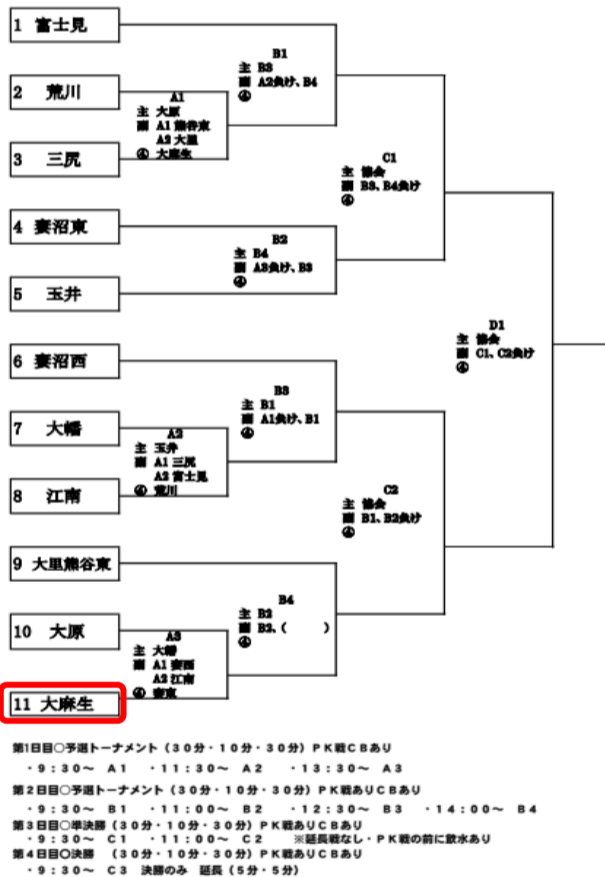

令和6年度 学校総合体育大会熊谷市予選会組み合わせ一覧 熊谷市立大麻生中学校

【野球部】

【バスケットボール部】

【サッカー部】

【女子バレー部】

【女子ソフトテニス部】

【水泳競技】

期日：6月25日
会場：アクアピア

【陸上競技】

期日：6月27日
会場：スポーツ文化公園陸上競技場